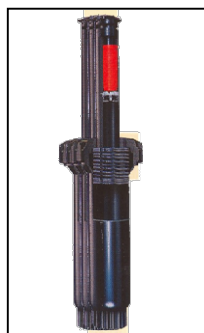

Artigo	Descrição
73103001	PULVERIZADOR 570Z 3" ELEVAÇÃO 11T89-3977
73103002	PULVERIZADOR 570Z 4" ELEVAÇÃO 11T89-3978
73103003	PULVERIZADOR 570Z 4" ELEVAÇÃO 11T102-2828
73103004	PULVERIZADOR 570Z 4" ELEVAÇÃO 11T89-4723
73103005	PULVERIZADOR 570Z 6" ELEVAÇÃO 11T89-3980
73103006	PULVERIZADOR 570Z 12" ELEVAÇÃO 11T89-3982
73103010	ADAPTADOR SHRUB 11T9-6807
73103020	VÁLVULA ANTÍ-DRENAGEM 12T89-5896