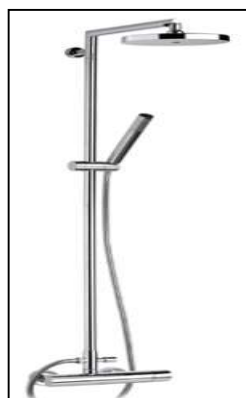

Artigo   **Descrição**
17152020 MIST. BASE C/COLUNA CHUV. 200mm E DE MÃO S/OMEGA

17152021 MIST. BASE C/COLUNA CHUVEIRO 200mm S/OMEGA

Artigo   **Descrição**
17152031 MIST. BANHEIRA C/COLUNA CHUV. 200mm S/OMEGA

Artigo   **Descrição**
17153001 MISTURADORA BANHEIRA S/ LUNA

Artigo   **Descrição**
17153002 MISTURADORA BASE CHUVEIRO S/LUNA