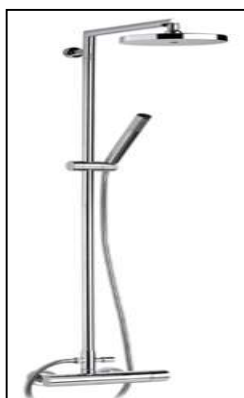

Artigo 17152020 **Descrição** MIST. BASE C/COLUNA CHUV. 200mm E DE MÃO S/OMEGA

17152021 MIST. BASE C/COLUNA CHUVEIRO 200mm S/OMEGA

Artigo 17152031 **Descrição** MIST. BANHEIRA C/COLUNA CHUV. 200mm S/OMEGA

Artigo 17153001 **Descrição** MISTURADORA BANHEIRA S/ LUNA

Artigo 17153002 **Descrição** MISTURADORA BASE CHUVEIRO S/LUNA